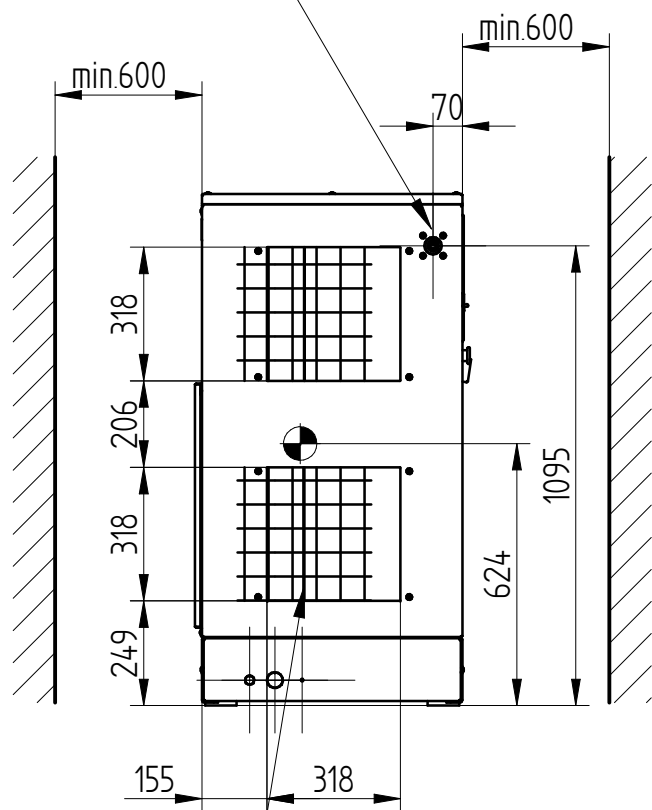

Airpol®

Zasilanie
Stromversorgung
Power feed
Питание

Wylot sprężonego powietrza G3/4
Druckluftauslass G3/4
Compressor air outlet G3/4
Выпуск сжатого воздуха G3/4

Wylot powietrza chłodzącego
Kühlluftaustritt
Cooling air outlet
Выпуск охлаждающего воздуха

Wlot powietrza chłodzącego
Kühlufteingang
Cooling air inlet
Впуск охлаждающего воздуха

Zasilanie
Stromversorgung
Power feed
Питание

Skrzynka elektryczna, sterownik
Elektroschrank, Microprozessorsteuerung
Electrical box, controller
Электрический ящик, Командоконтроллер